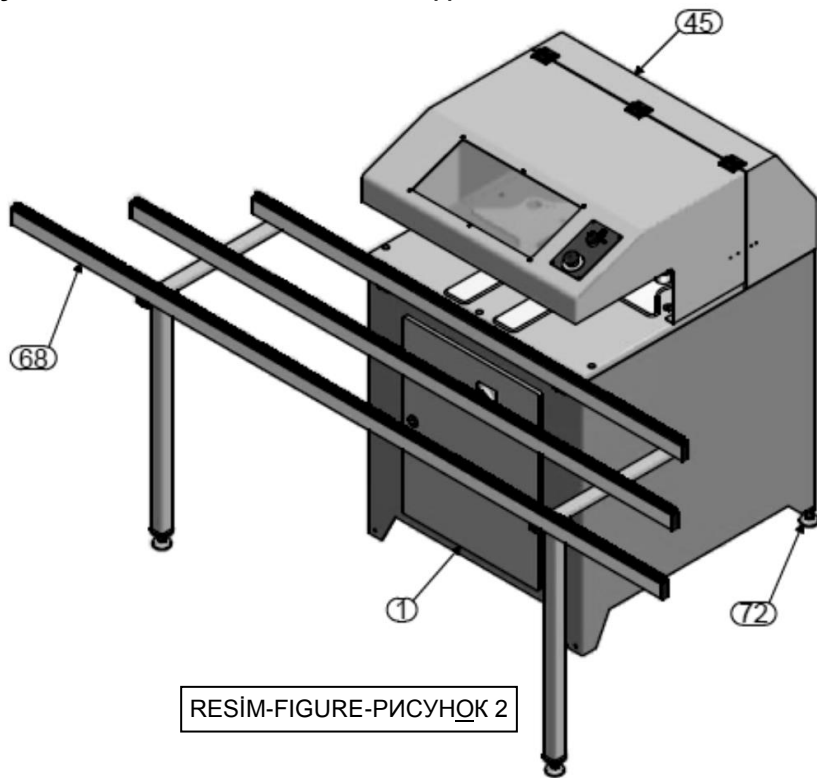

CA 601

TEKNİK ÖZELLİKLER - TECHNICAL FEATURES - ТЕХНИЧЕСКИЕ ОСОБЕННОСТИ

									
	860 W 50 Hz 230 V AC P N PE	1200 W 50 Hz 400 V AC 3P PE	3000 D/dak. RPM	D = 215 mm max. d = 32 mm	6/8 Bar	36 Lt. / dak. Lt/min	W = 92 L = 101 H = 143	kg	kg
CA 601								198	249

BOYUTLAR - DIMENSIONS - РАЗМЕРЫ

RESİM-FIGURE-РИСУНОК 1

PARÇA LİSTESİ - PART LIST - ПЕРЕЧЕНЬ ДЕТАЛЕЙ

RESİM-FIGURE-РИСУНОК 2

RESİM-FIGURE-РИСУНОК 3

RESİM-FIGURE-РИСУНОК 4

RESİM-FIGURE-РИСУНОК 5

RESİM-FIGURE-РИСУНОК 6

NO номер	STOK KODU STOCK CODE ПОРЯДОК КОД	ADET QTY КОЛИЧЕСТВО	NO номер	STOK KODU STOCK CODE ПОРЯДОК КОД	ADET QTY КОЛИЧЕСТВО
1	1SA010000-0053	1	87	3UA630030-0003	1
2	2TU012510-0328	1	87-1	3UA140030-0007	1
8	3UA060030-0014	2	87-3	2TU011110-0042	1
13	1SK060000-0004	2	87-4	2TU011110-0040	1
15	2TU011210-0474	1	96	1PN020000-0131	1
17	2TU014010-0116	1	97	1PN020000-0132	1
22	2TU012510-0332	1	98	1PN020000-0129	1
26	2TU012210-0054	1	99	1PN020000-0143	1
46	1SA050000-0185	1	99-1	1PN020000-0143	1
47	2TU012510-0337	1			
49	2TU012510-0338	1			
63	2TU011110-1101	1			
72	1SC170000-0007	1			