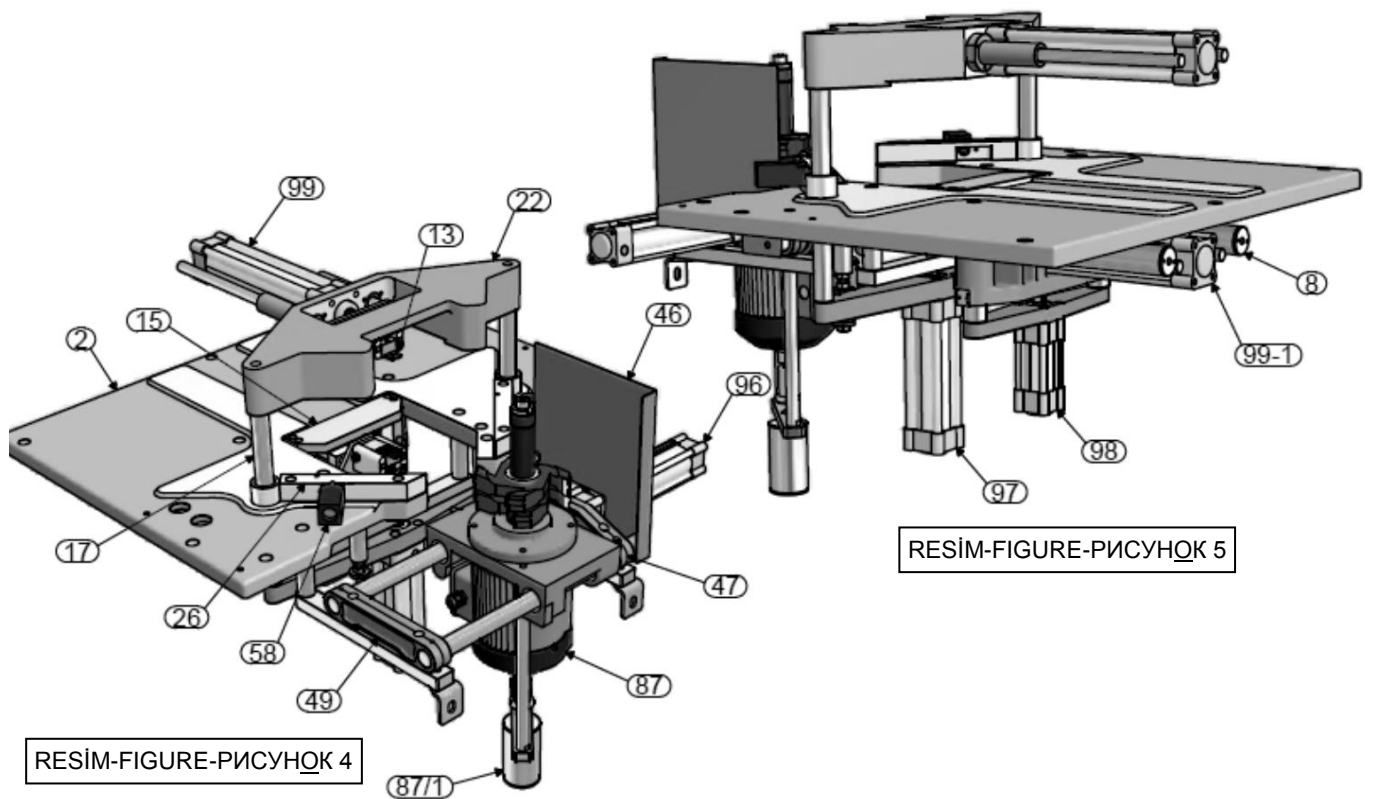

CA 601

TEKNİK ÖZELLİKLER - TECHNICAL FEATURES - ТЕХНИЧЕСКИЕ ОСОБЕННОСТИ

									
	860 W 50 Hz 230 V AC P N PE	1200 W 50 Hz 400 V AC 3P PE	3000 D/dak. RPM	D = 215 mm max. d = 32 mm	6/8 Bar	36 Lt. / dak. Lt/min	W = 92 L = 101 H = 143	kg	kg
CA 601								198	249

BOYUTLAR - DIMENSIONS - РАЗМЕРЫ

RESİM-FIGURE-РИСУНОК 1

PARÇA LİSTESİ - PART LIST - ПЕРЕЧЕНЬ ДЕТАЛЕЙ

RESİM-FIGURE-РИСУНОК 2

RESİM-FIGURE-РИСУНОК 3

RESİM-FIGURE-РИСУНОК 4

RESİM-FIGURE-РИСУНОК 5

RESİM-FIGURE-РИСУНОК 6

NO номер	STOK KODU STOCK CODE ПОРЯДОК КОД	ADET QTY КОЛИЧЕСТВО	NO номер	STOK KODU STOCK CODE ПОРЯДОК КОД	ADET QTY КОЛИЧЕСТВО
1	1SA010000-0053	1	87	3UA630030-0003	1
2	2TU012510-0328	1	87-1	3UA140030-0007	1
8	3UA060030-0014	2	87-3	2TU011110-0042	1
13	1SK060000-0004	2	87-4	2TU011110-0040	1
15	2TU011210-0474	1	96	1PN020000-0131	1
17	2TU014010-0116	1	97	1PN020000-0132	1
22	2TU012510-0332	1	98	1PN020000-0129	1
26	2TU012210-0054	1	99	1PN020000-0143	1
46	1SA050000-0185	1	99-1	1PN020000-0143	1
47	2TU012510-0337	1			
49	2TU012510-0338	1			
63	2TU011110-1101	1			
72	1SC170000-0007	1			