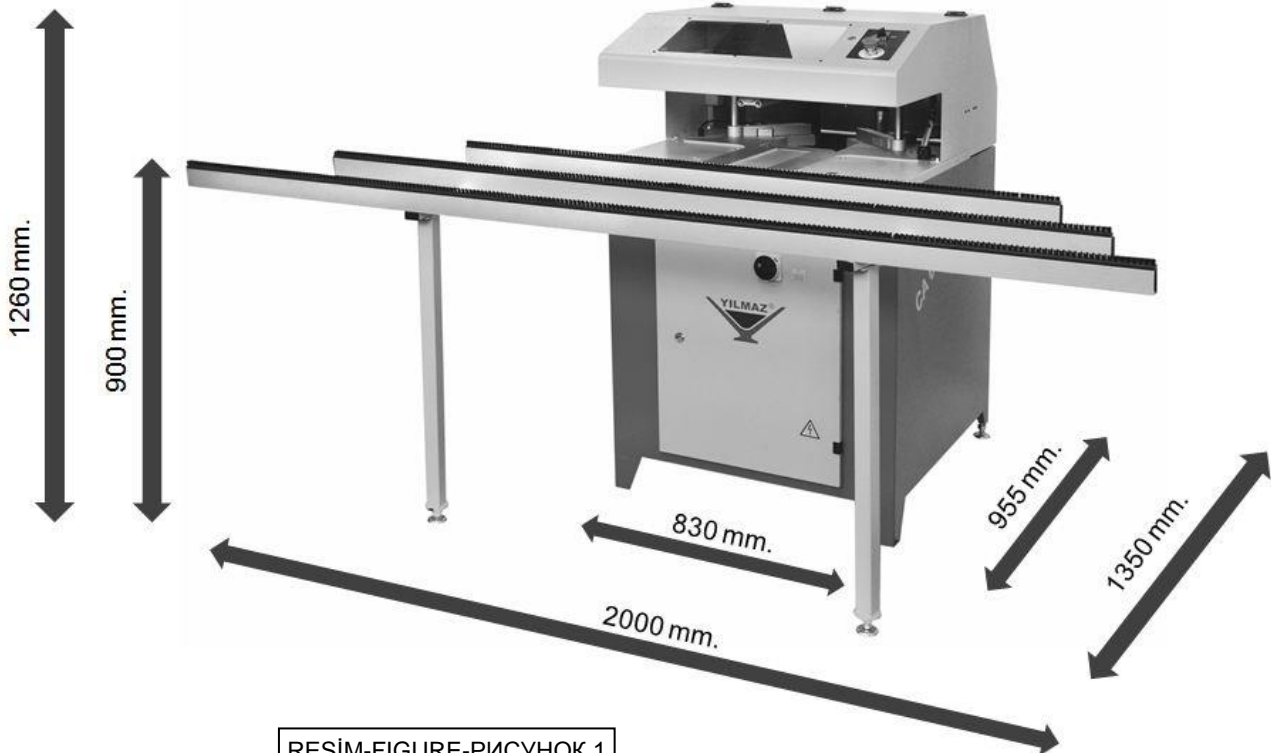

CA 601

TEKNİK ÖZELLİKLER - TECHNICAL FEATURES - ТЕХНИЧЕСКИЕ ОСОБЕННОСТИ

									
	860 W 50 Hz 230 V AC P N PE	1200 W 50 Hz 400 V AC 3P PE	3000 D/dak. RPM	D = 215 mm max. d = 32 mm	6/8 Bar	36 Lt. / dak. Lt/min	W = 92 L = 101 H = 143	kg	kg
CA 601								198	249

BOYUTLAR - DIMENSIONS - РАЗМЕРЫ

RESİM-FIGURE-РИСУНОК 1

PARÇA LİSTESİ - PART LIST - ПЕРЕЧЕНЬ ДЕТАЛЕЙ

RESİM-FIGURE-РИСУНОК 2

RESİM-FIGURE-РИСУНОК 3

RESİM-FIGURE-РИСУНОК 4

RESİM-FIGURE-РИСУНОК 5

RESİM-FIGURE-РИСУНОК 6

NO номер	STOK KODU STOCK CODE ПОРЯДОК КОД	ADET QTY КОЛИЧЕСТВО	NO номер	STOK KODU STOCK CODE ПОРЯДОК КОД	ADET QTY КОЛИЧЕСТВО
1	1SA010000-0053	1	87	3UA630030-0003	1
2	2TU012510-0328	1	87-1	3UA140030-0007	1
8	3UA060030-0014	2	87-3	2TU011110-0042	1
13	1SK060000-0004	2	87-4	2TU011110-0040	1
15	2TU011210-0474	1	96	1PN020000-0131	1
17	2TU014010-0116	1	97	1PN020000-0132	1
22	2TU012510-0332	1	98	1PN020000-0129	1
26	2TU012210-0054	1	99	1PN020000-0143	1
46	1SA050000-0185	1	99-1	1PN020000-0143	1
47	2TU012510-0337	1			
49	2TU012510-0338	1			
63	2TU011110-1101	1			
72	1SC170000-0007	1			