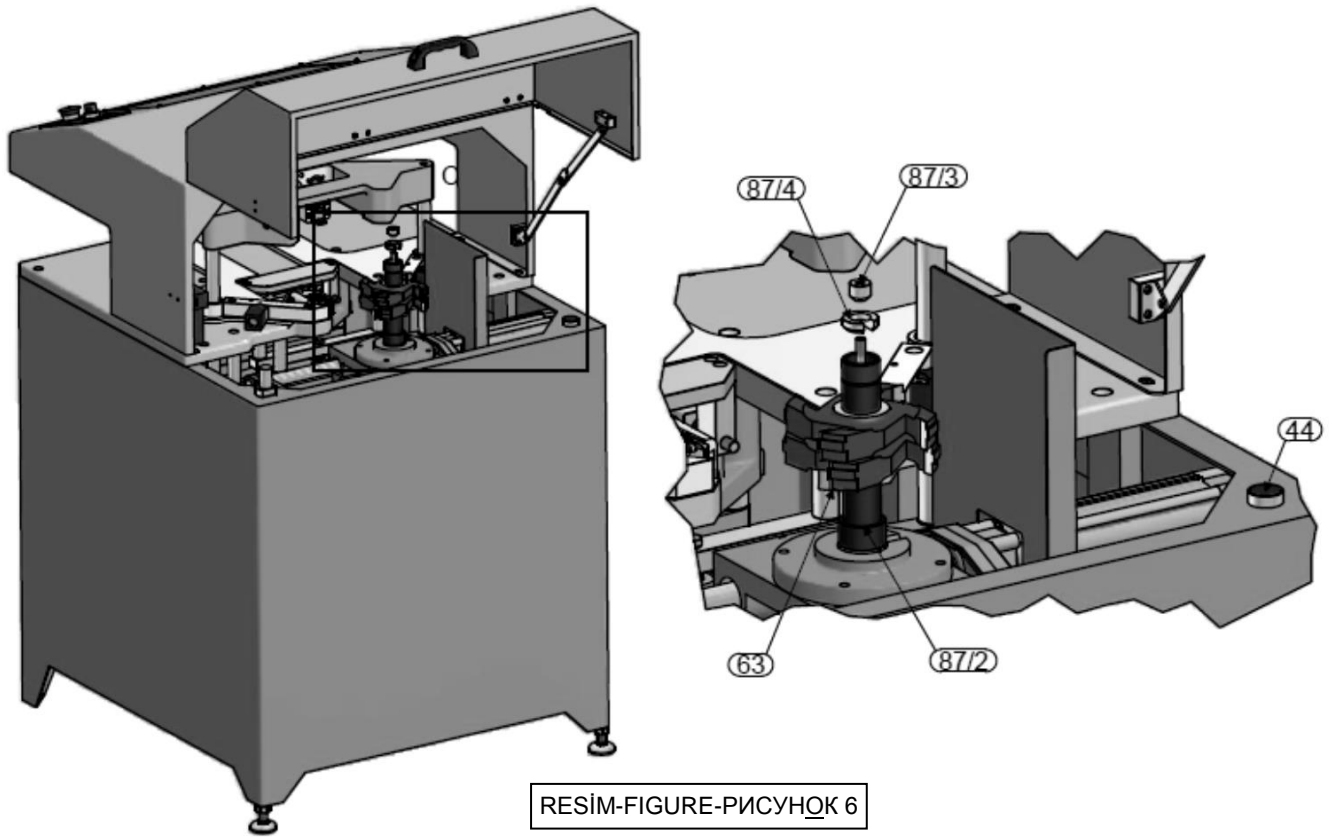

CA 601

TEKNİK ÖZELLİKLER - TECHNICAL FEATURES - ТЕХНИЧЕСКИЕ ОСОБЕННОСТИ

									
	860 W 50 Hz 230 V AC P N PE	1200 W 50 Hz 400 V AC 3P PE	3000 D/dak. RPM	D = 215 mm max. d = 32 mm	6/8 Bar	36 Lt. / dak. Lt/min	W = 92 L = 101 H = 143	kg	kg
CA 601								198	249

BOYUTLAR - DIMENSIONS - РАЗМЕРЫ

RESİM-FIGURE-РИСУНОК 1

PARÇA LİSTESİ - PART LIST - ПЕРЕЧЕНЬ ДЕТАЛЕЙ

RESİM-FIGURE-РИСУНОК 2

RESİM-FIGURE-РИСУНОК 3

RESİM-FIGURE-РИСУНОК 4

RESİM-FIGURE-РИСУНОК 5

RESİM-FIGURE-РИСУНОК 6

NO номер	STOK KODU STOCK CODE ПОРЯДОК КОД	ADET QTY КОЛИЧЕСТВО	NO номер	STOK KODU STOCK CODE ПОРЯДОК КОД	ADET QTY КОЛИЧЕСТВО
1	1SA010000-0053	1	87	3UA630030-0003	1
2	2TU012510-0328	1	87-1	3UA140030-0007	1
8	3UA060030-0014	2	87-3	2TU011110-0042	1
13	1SK060000-0004	2	87-4	2TU011110-0040	1
15	2TU011210-0474	1	96	1PN020000-0131	1
17	2TU014010-0116	1	97	1PN020000-0132	1
22	2TU012510-0332	1	98	1PN020000-0129	1
26	2TU012210-0054	1	99	1PN020000-0143	1
46	1SA050000-0185	1	99-1	1PN020000-0143	1
47	2TU012510-0337	1			
49	2TU012510-0338	1			
63	2TU011110-1101	1			
72	1SC170000-0007	1			