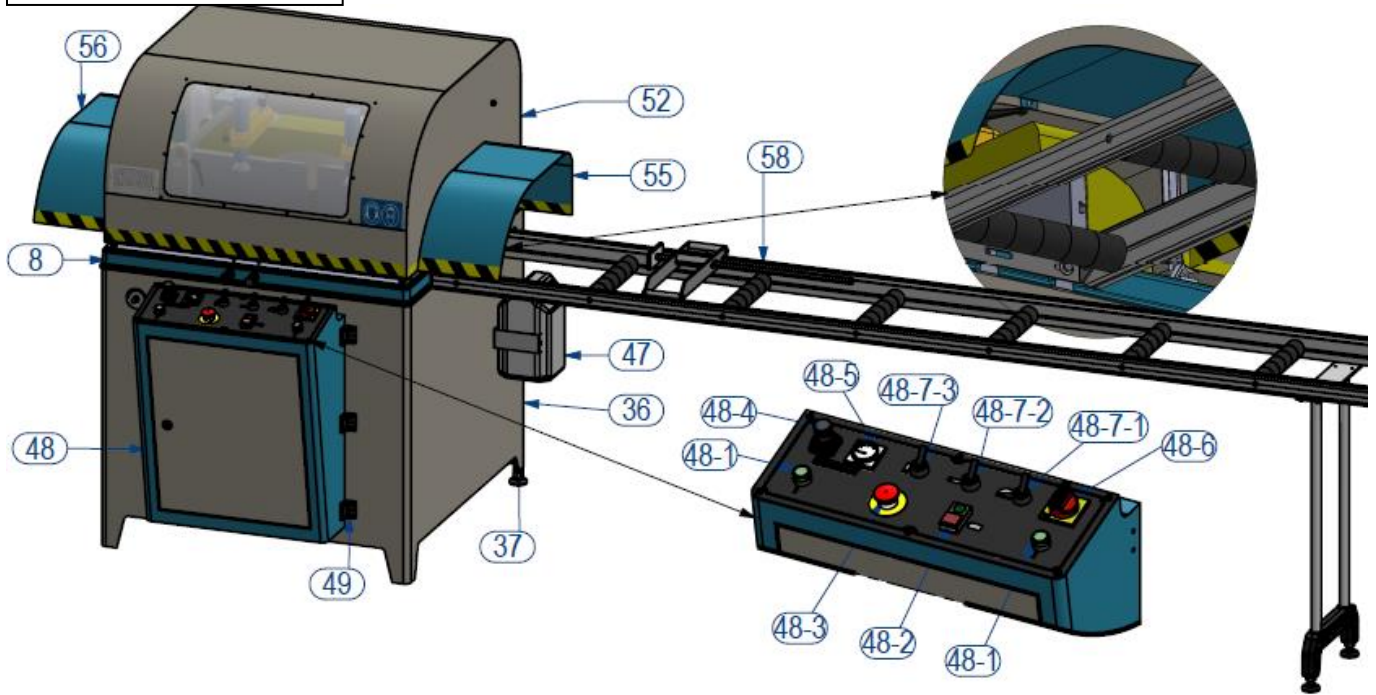

AÇK 550

PARÇA LİSTESİ - PART LIST - ПЕРЕЧЕНЬ ДЕТАЛЕЙ

RESİM-FIGURE-РИСУНОК 1