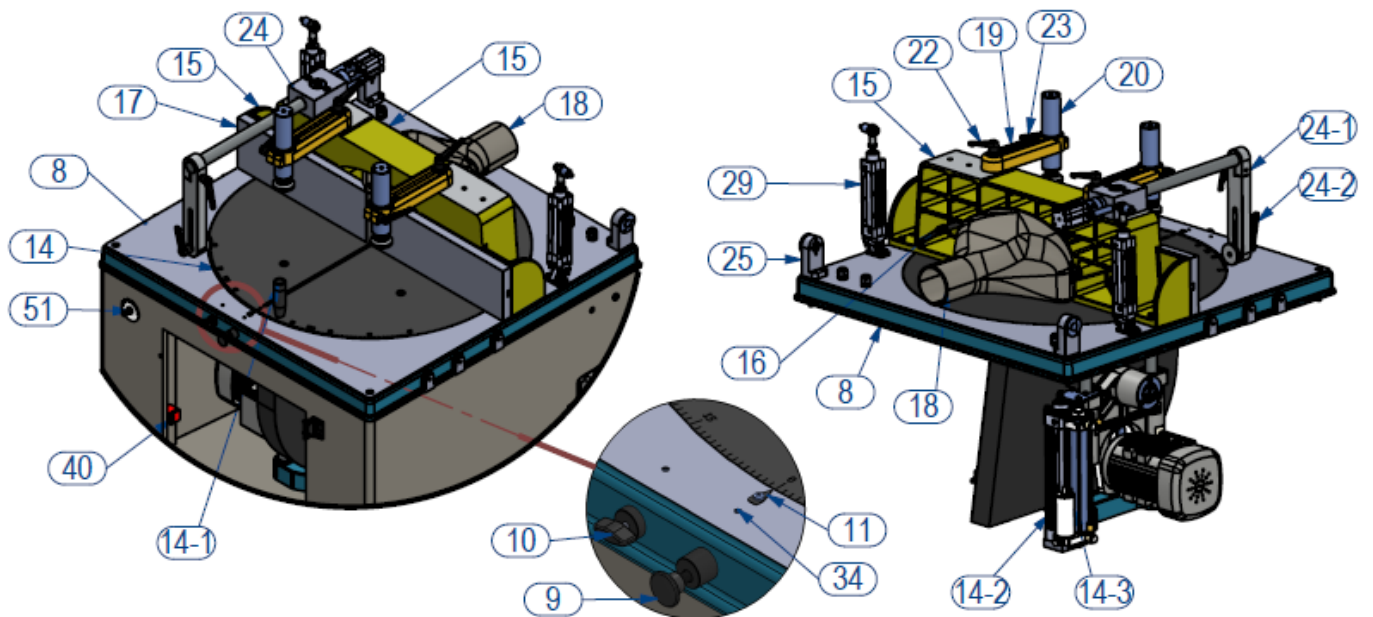

RESİM-FIGURE-РИСУНОК 2