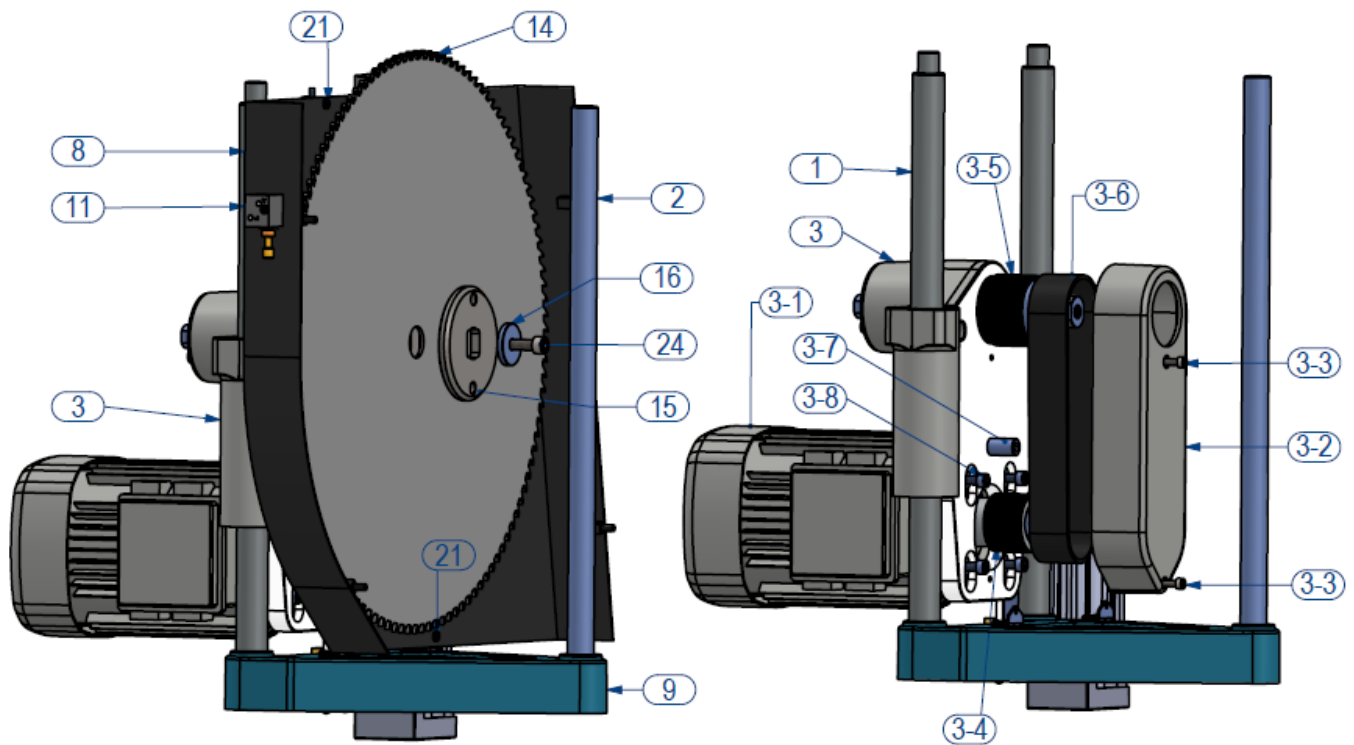

NO номер	STOK KODU STOCK CODE ПОРЯДОК КОД	ADET QTY КОЛИЧЕСТВО	NO номер	STOK KODU STOCK CODE ПОРЯДОК КОД	ADET QTY КОЛИЧЕСТВО
8	2TU012510-0553	1	29	1PN020000-0253	2
9	3UA030030-0005		34	1SC151000-0003	2
10			36	1SA010000-0084	1
11	2TU011441-0017		37	1SC170000-0007	2
14	2TU011610-0019	1	40	1EL020000-0016	1
14-1	1PL010000-0076	1	47	1PL010000-0019	1
14-2	1PN020000-0249	1	48	3UA850030-0100	1
14-3	3UA050030-0024	1	48-1	1EL090000-0003	2
15	2TU012510-0550	1	48-2	1EL090000-0017	1
16	3UA040030-0011	2	48-3	1EL090000-0001	1
17	2TU012410-0199	2	48-4	1PN010000-0102	1
18	2TU012510-0554	1	48-5	1PN080000-0006	1
19	2TU012510-0190	2	48-6	1PN010000-0055	1
20	3UA460030-0016	2	48-7	1EL010000-0051	3
22	3UA040030-0001	2	49	1SC140000-0006	3
23	3UA040030-0005	2	51	1HD050000-0001	1
24	3UA850030-0005	1	52	1SA030000-0116	1
24-1	2TU012210-1480	1	55	1SA030000-0116_1	1
24-2	3UA040030-0002	1	56	1SA030000-0116_1	1
25	2TU012210-1477	2	58	4UN300030-0003	1